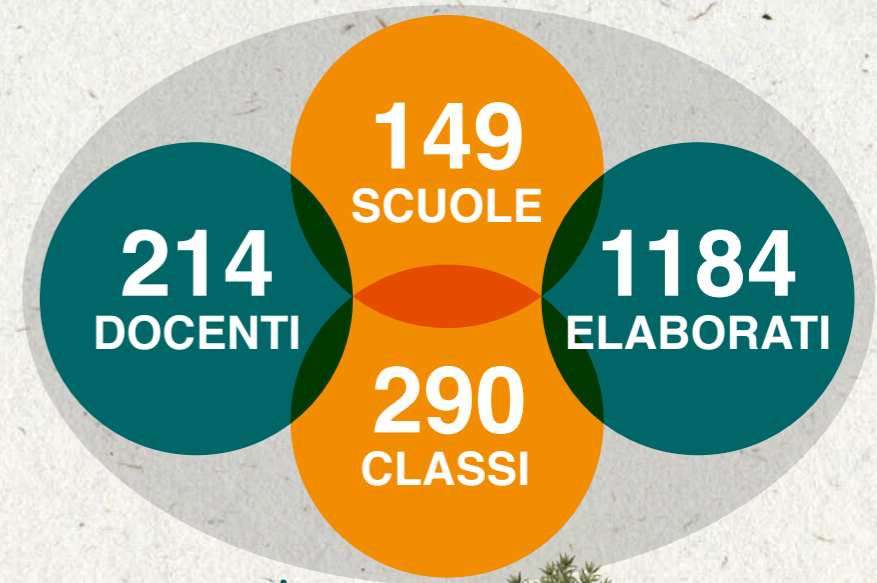

# I kit distribuiti

**798 SCUOLE PRIMARIE**

# I risultati del concorso

Region	docenti	scuole	elaborati	classi
<b>ABRUZZO</b>	5	5	22	6
<b>CALABRIA</b>	12	3	73	7
<b>CAMPANIA</b>	17	14	102	21
<b>EMILIA R.</b>	1	1	7	2
<b>FRIULI</b>	1	1	1	1
<b>LAZIO</b>	27	22	123	34
<b>LIGURIA</b>	9	9	81	11
<b>LOMBARDIA</b>	21	13	87	34
<b>MARCHE</b>	6	6	15	11
<b>MOLISE</b>	1	1	12	2
<b>PIEMONTE</b>	19	13	99	19
<b>PUGLIA</b>	16	12	72	23
<b>SARDEGNA</b>	10	8	44	25
<b>SICILIA</b>	28	17	251	33
<b>TOSCANA</b>	14	16	56	28
<b>UMBRIA</b>	10	6	64	13
<b>VENETO</b>	17	12	74	20