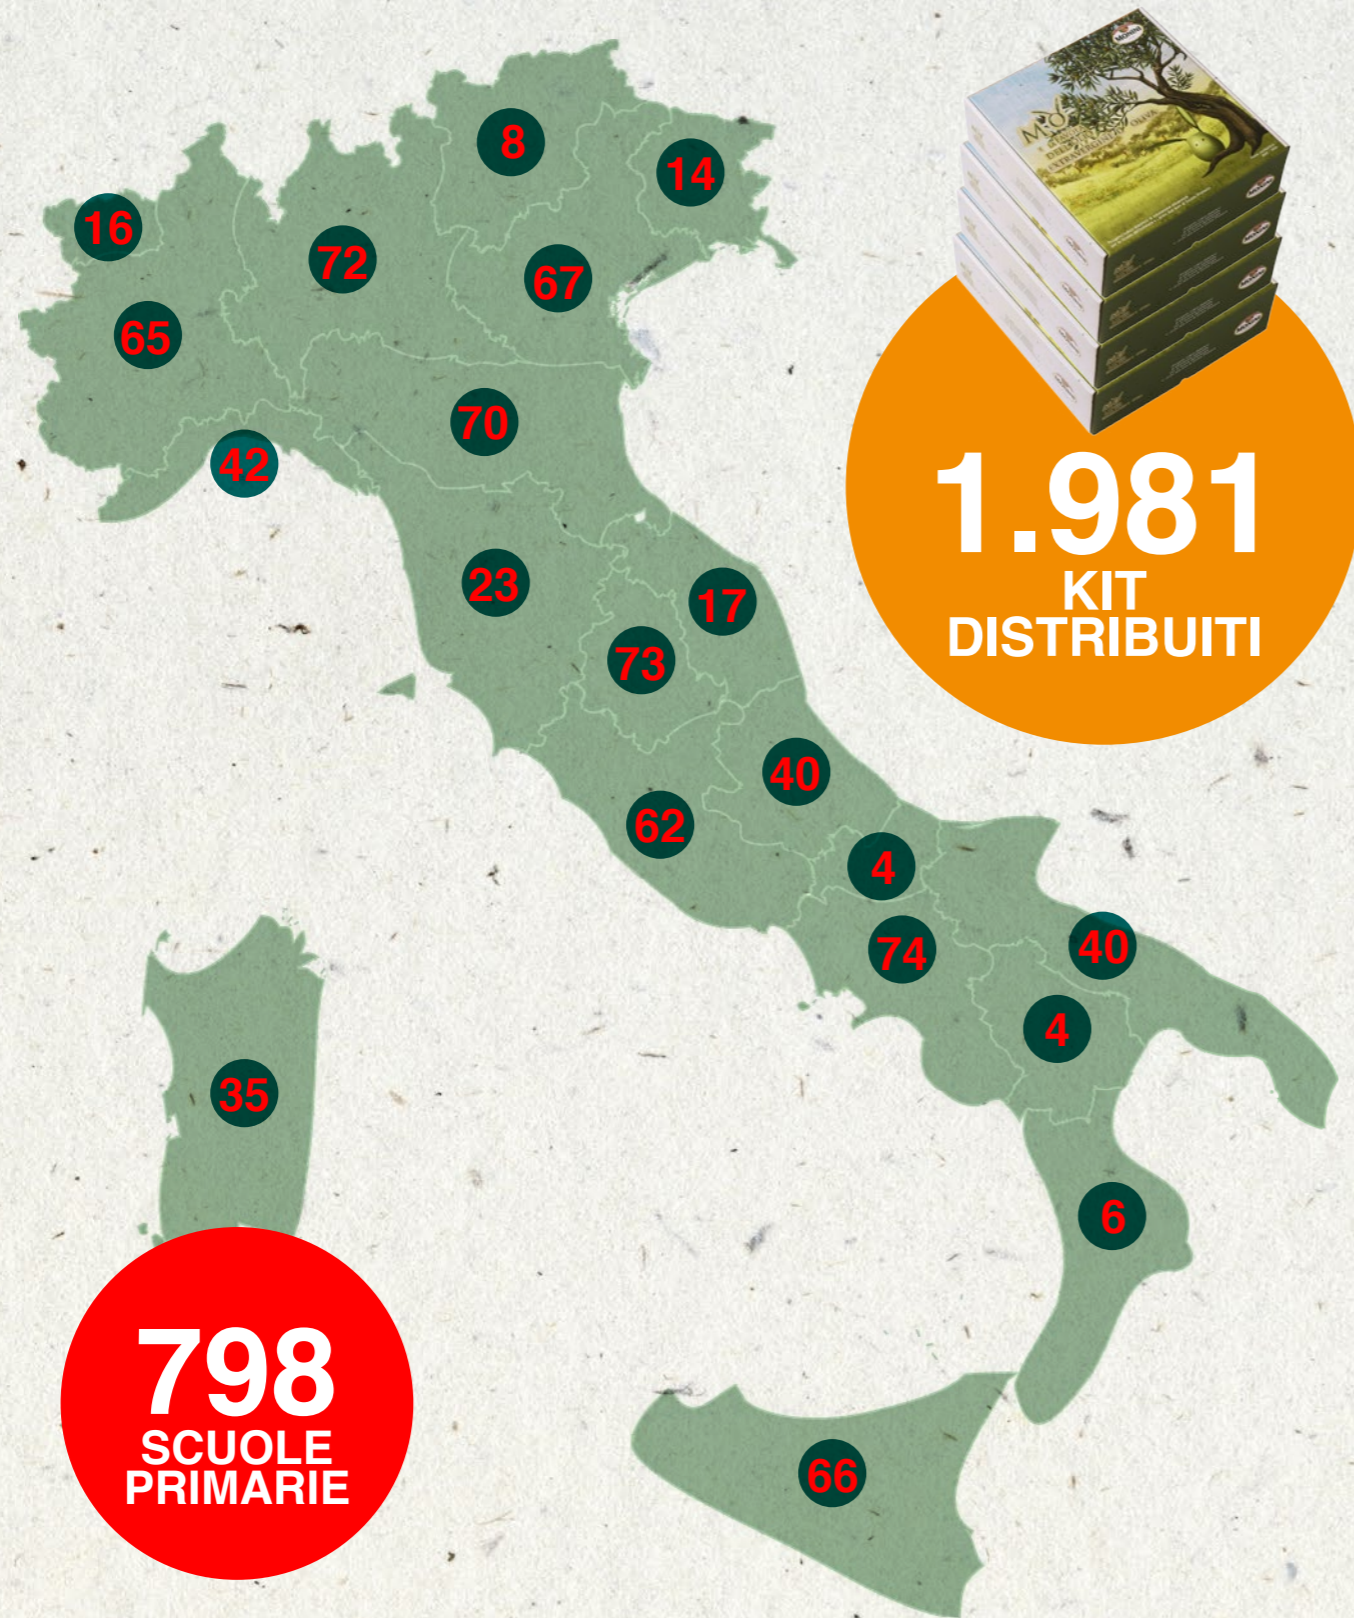

# I kit distribuiti

**798 SCUOLE PRIMARIE**

# I risultati del concorso

Region	docenti	scuole	elaborati	classi
<b>ABRUZZO</b>	5	5	22	6
<b>CALABRIA</b>	12	3	73	7
<b>CAMPANIA</b>	17	14	102	21
<b>EMILIA R.</b>	1	1	7	2
<b>FRIULI</b>	1	1	1	1
<b>LAZIO</b>	27	22	123	34
<b>LIGURIA</b>	9	9	81	11
<b>LOMBARDIA</b>	21	13	87	34
<b>MARCHE</b>	6	6	15	11
<b>MOLISE</b>	1	1	12	2
<b>PIEMONTE</b>	19	13	99	19
<b>PUGLIA</b>	16	12	72	23
<b>SARDEGNA</b>	10	8	44	25
<b>SICILIA</b>	28	17	251	33
<b>TOSCANA</b>	14	16	56	28
<b>UMBRIA</b>	10	6	64	13
<b>VENETO</b>	17	12	74	20

**18,67% REDEMPTION SCUOLE**